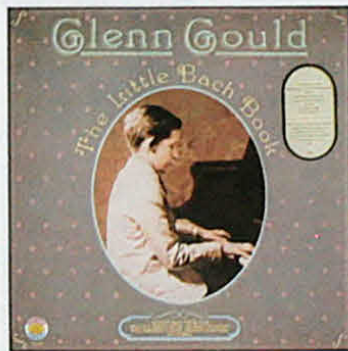

Gianni Schicchi
CBS 76563 1 LP

Il Tabarro
CBS 76641 1 LP

STRAUSS
Der Rosenkavalier
CBS 77416 4 LPs

GLENN GOULD
piano/Klavier

BACH
The English Suites
BWV 806-811
CBS 79208 2 LPs

BACH
The Little Bach Book
A popular selection/Auszüge/
Morceaux choisis
CBS 76986 □